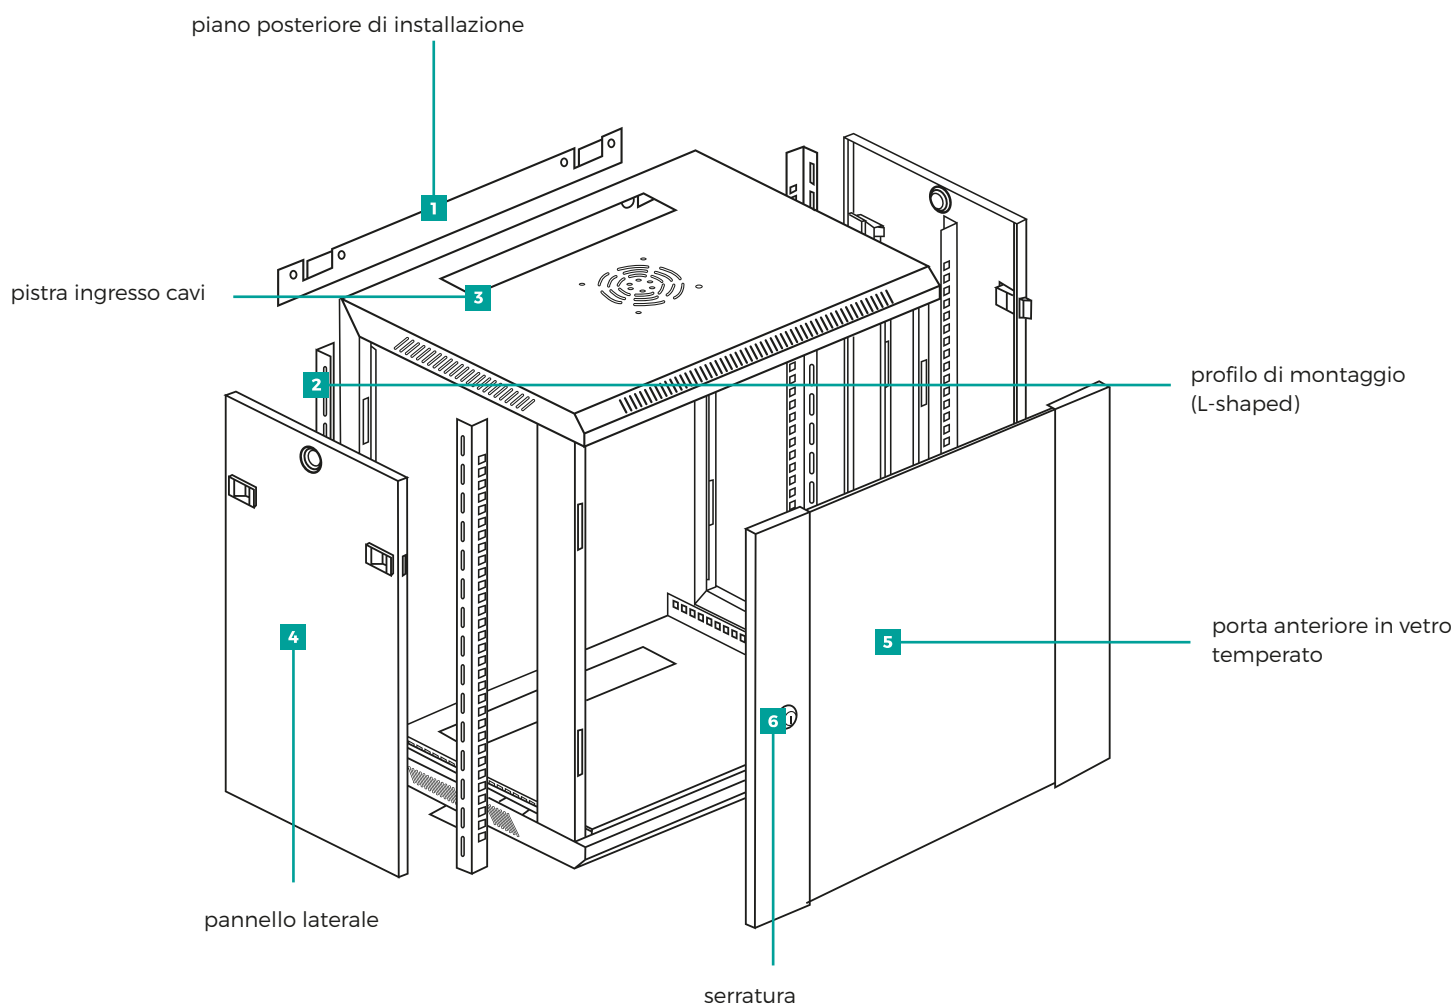

# Versatile e di ampia configurazione

La Gamma di Armadi Rack Mach Power è **molto versatile** e di **ampia configurazione**, adatta a soddisfare tutte le **esigenze di networking e cablaggio strutturato**.

Caratterizzati da un design lineare e moderno, offrono un elevato standard di costruzione con materiali di alta qualità.

La struttura è realizzata in **lamiera pressopiegata** verniciata a polvere, i montanti sono facilmente regolabili con unità di numerazione per una immediata identificazione dei componenti installati. I laterali dell'armadio sono completamente removibili per consentire l'accesso all'interno dal fianco del rack. Le porte sono reversibili complete di vetro temperato e serratura a chiave per impedire l'accesso da parte di persone non autorizzate.

## Caratteristiche principali

- > Singola sezione, compatibile con gli standard 10" / 19"
- > Porta frontale in vetro temperato apribile a 180° con serratura a chiave
- > Pannelli laterali removibili (19") e fissi (10") con predisposizione per serratura a chiave
- > Ingresso cavi dall'alto e dal basso tramite piastra pre-tranciata
- > Montanti regolabili e numerati (inclusi)
- > Feritoia ventola sulla parte superiore
- > Installazione pannello posteriore semplificata (solo 19")
- > Kit di messa a terra, kit dadi e viti, ventola da 120mm (inclusi) (ventola solo 19")

## Specifiche tecniche

Armadio Rack a Parete	15 unità completamente montato
Struttura in acciaio	1.2mm completamente ispezionabile
Fianchi laterali	Smontabili con predisposizione serrature
Ingresso cavi	Dall'alto e dal basso
Montanti	Regolabili 1,5mm
Passo di foratura del telaio	19"
Porta frontale	Reversibile con vetro temperato 4mm e chiusura a chiave
Rating di protezione	IP20
Verniciatura	Polvere epossidica colore Nero (RAL9004)
Dimensioni	600 x 450 x 790 mm
Peso	26 kg